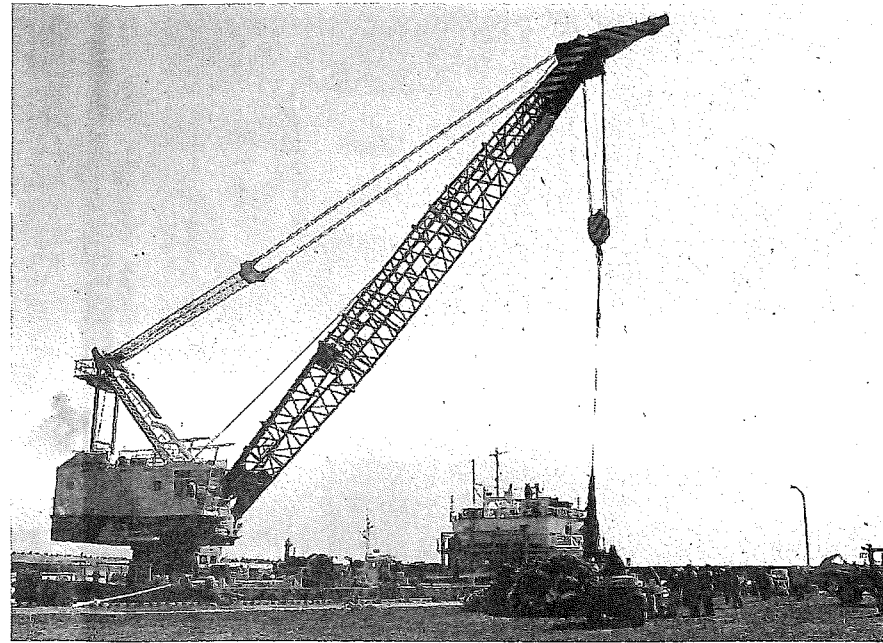

去る8日から9日にかけての台風で、オホーツク海の波は8呎に

丹羽建設のクレーン船による定置網の引きあげ作業

及ぶ大シケに見舞われ、最盛期の秋サケ定置網に被害が出た。同社では13日早朝から、160ト吊りクレーン船の「第38丹羽号」で各網を回収。同社によると、網やロープなど全体で約20トに及んだ。回収後、同船は頓別漁協に

戻り、待機していた漁業者たちが陸に降ろす作業に汗。絡まった網やロープをほどき、破損か所などを確認した。漁業者は「こんな被害が出るほどのシケは初めてでは。何より、丹羽建設さんの協力で網

を回収することが出来て良かった。なかには修復して来年また使える網があるかもしれない」と話した。

同社では毎年冬に、同漁協のホタテ、毛ガニ漁前に頓別漁港内に入った流水を重機で沖

合に掻き出す作業などの奉仕を行っている。
 （梅津真二）